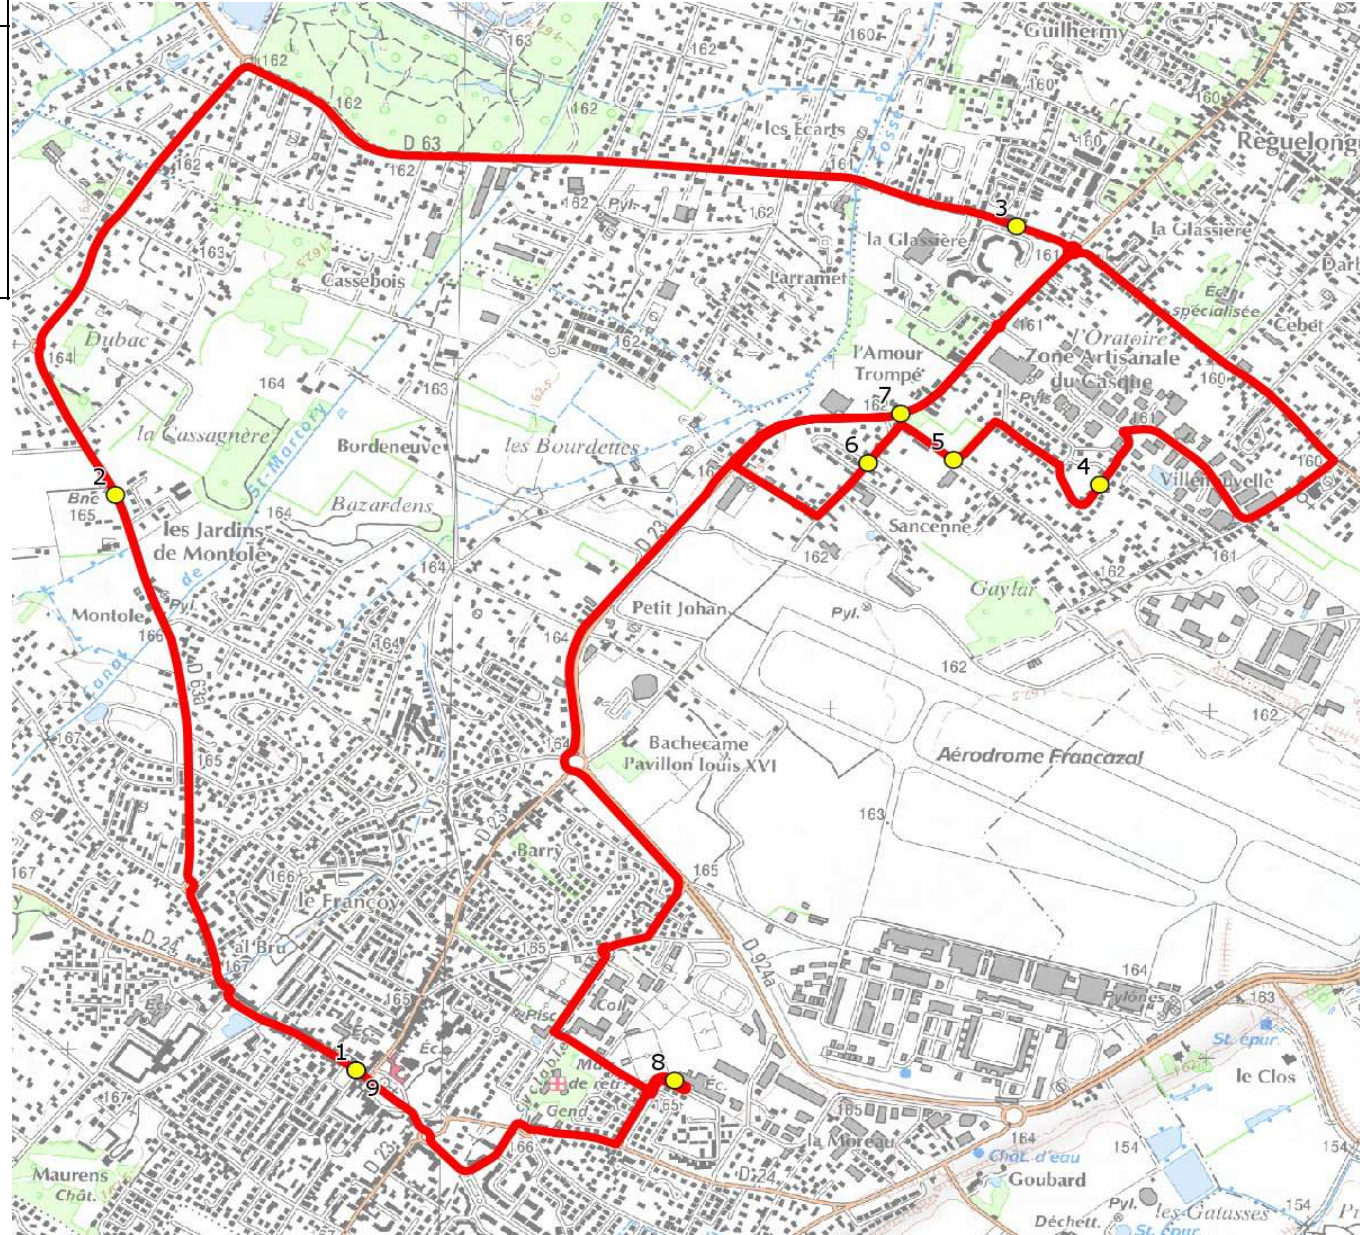

Mise à jour : 16/08/2017	Ligne : CUGNAUX-ECOLE CUGNAUX	Ligne N° : S9122
Marché (année de notification-durée) : 2015-6	Transporteur : LES COURRIERS DE LA GARONNE (CDLG)	Km en charge : 15 Km
Nombre de places assises : 57 pl	Sous-traitant :	Année : 2005

ITINERAIRE INDICATIF (ALLER)	LMMJV--
CUGNAUX	
1. PI Europe	07:40 (1)
2. Rte Tournefeuille n°70	07:44
3. Ch Tucaut/Imp Diane/Glacière	07:58
4. R Berthelot n°9	08:12
5. Ch Michet/R Painlevé	08:14
6. R Troubadours/R Lavoisier	08:16
7. Rte Toulouse/Ar Troubadours	08:28
8. Ecole Christian Blanc	08:50
9. PI Europe	09:00 (1)

Renvoi/Nota :
1 : Accompagnatrice

Mise à jour : 16/08/2017	Ligne : CUGNAUX-ECOLE CUGNAUX	Ligne N° : S9122
Marché (année de notification-durée) : 2015-6	Transporteur : LES COURRIERS DE LA GARONNE (CDLG)	Km en charge : 15 Km
Nombre de places assises : 57 pl	Sous-traitant :	Année : 2005

ITINERAIRE INDICATIF (RETOUR)	LM-JV--	Merc
CUGNAUX		
1. Ecole Christian Blanc	16:40	11:50
2. Rte Tournefeuille n°70	16:47	11:57
3. Ch Tucaut/Imp Diane/Glacière	16:57	12:02
4. R Berthelot n°9	17:10	12:15
5. Ch Michet/R Painlevé	17:12	12:17
6. R Troubadours/R Lavoisier	17:13	12:18
7. Rte Toulouse/Ar Troubadours	17:22	12:23
8. Ecole Christian Blanc	17:35	12:35