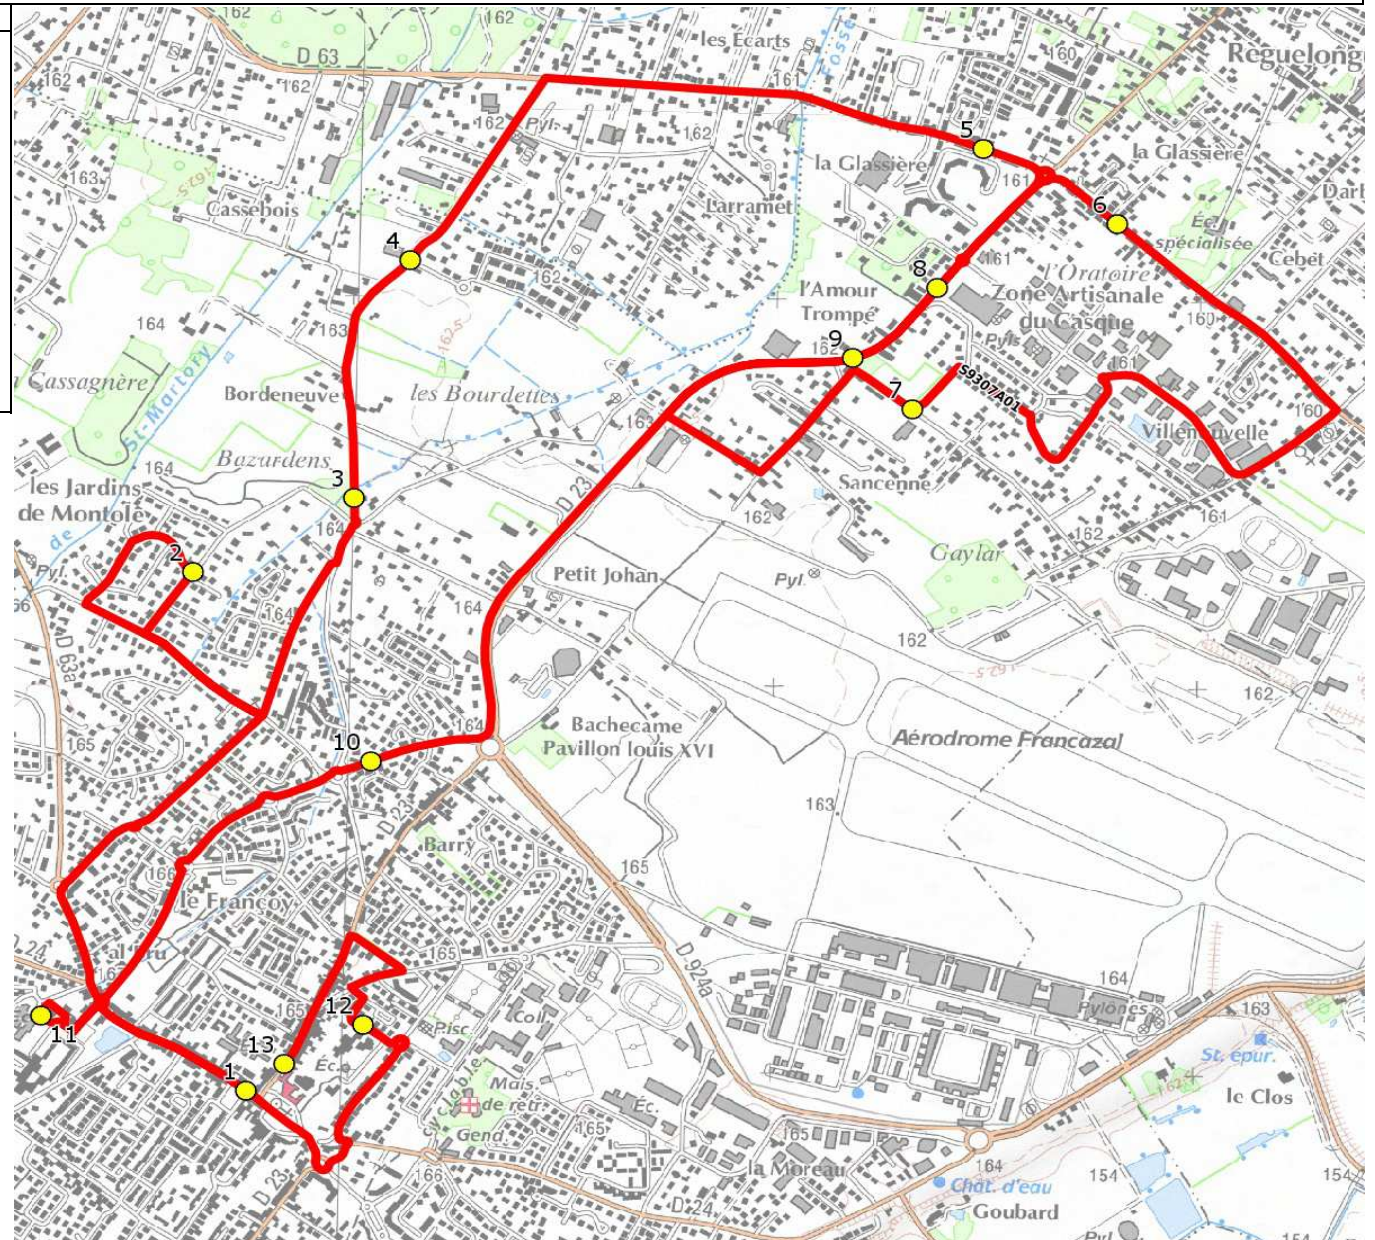

Mise à jour : 01/08/2017

Ligne : CUGNAUX-ECOLES CUGNAUX

Ligne N° : S9307

Marché (année de notification-durée) : 2017-2

Transporteur :

Km en charge : 16 Km

Nombre de places assises :

Sous-traitant :

Année :

ITINERAIRE INDICATIF (ALLER) CUGNAUX	LMMJV--
1. PI Europe	07:45 (1)
2. Ch Bazardens/R Vallès	07:52
3. Ch Cassagnère n°50	07:55
4. Ch Cassagnère/Lot Belmont	07:57
5. Ch Tucaut/Imp Diane/Glacières	08:02
6. Ch Tucaut/Ar Coin Fermé	08:04
7. Ch Michet/R Painlevé	08:15
8. Rte Toulouse/AB Glacières	08:26
9. Rte Toulouse/Ar Troubadours	08:28
10. Av 11 Novembre 1918/AB Somme	08:33
11. Ecole Eugène Montel	08:37
12. Ecole Léon Blum	08:43
13. Ecole Jean Jaurès	08:50

Renvoi/Nota :

1 : Accompagatrice