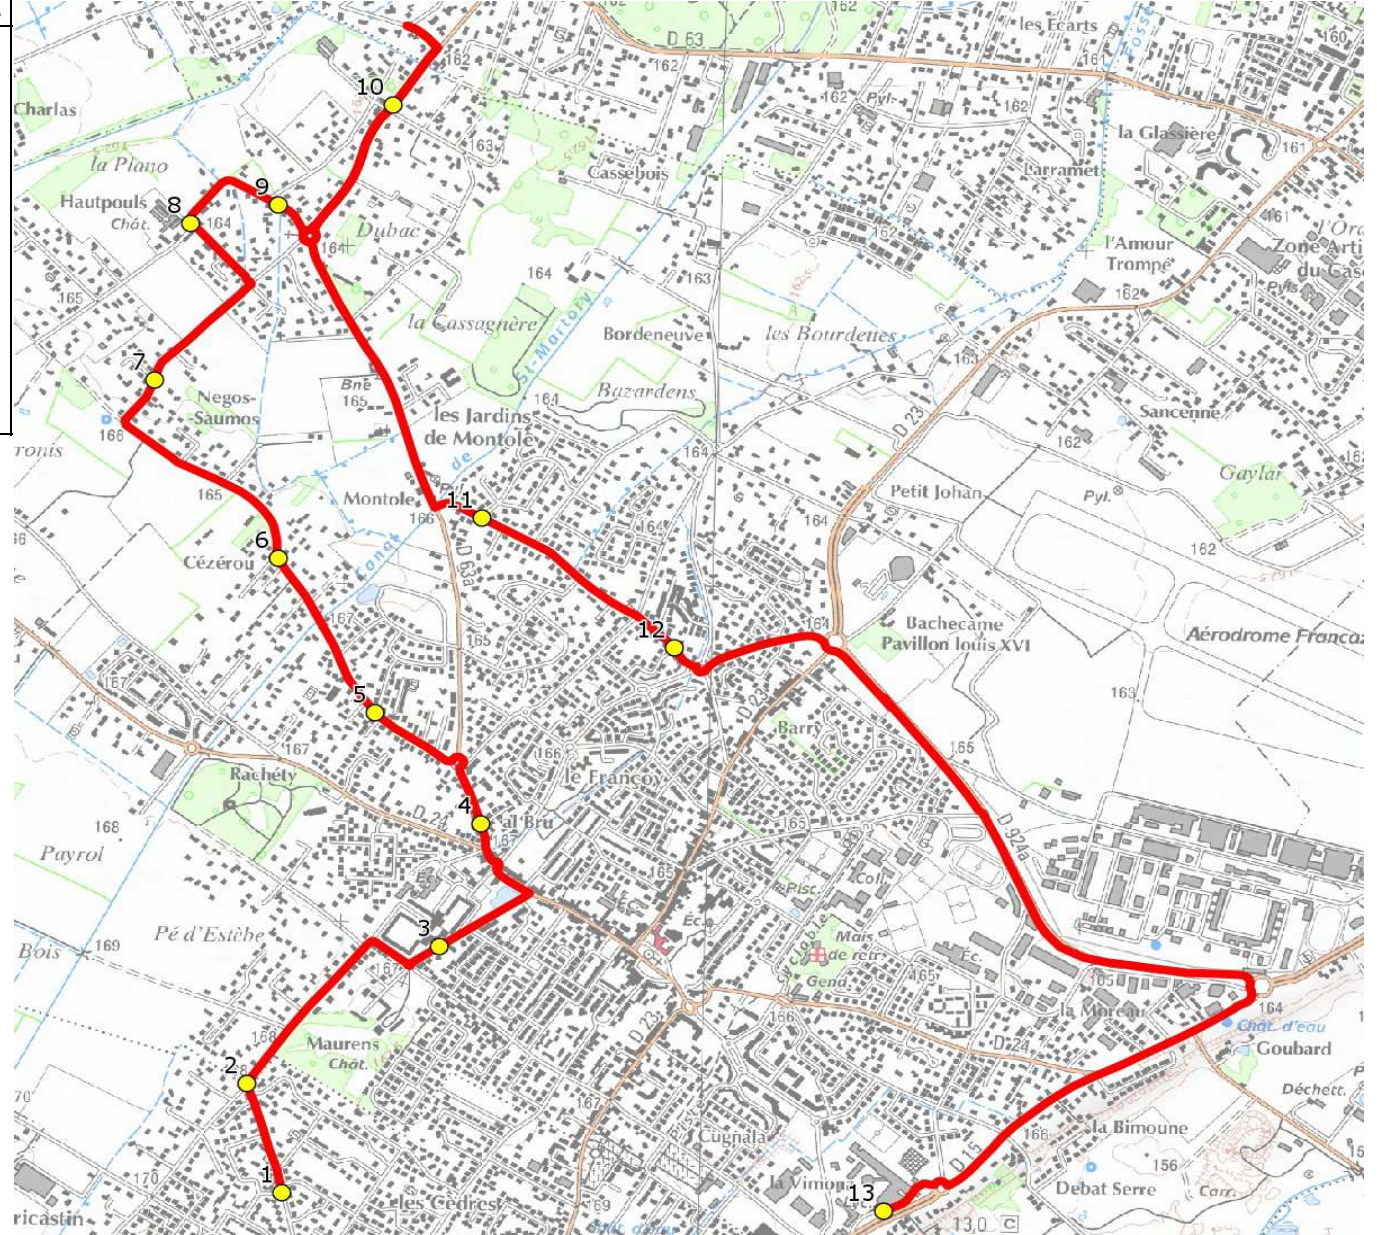

Mise à jour : 01/08/2016	Circuit : CUGNAUX-LYCEE CUGNAUX	Circuit N° : S9006
Marché (année de notification-durée) :	Transporteur :	Km en charge : 11,33 Km
Nombre de places :	Véhicule :	Année :

ITINERAIRE INDICATIF (ALLER)	LMMJV--
VILLENEUVE-TOLOSANE	
1. R Chênes/R Acacias/R Ader	07:16
2. Ch Mailheaux/R Chênes	07:17
CUGNAUX	
3. R Vivier/AB Béarn	07:19
4. R Cézérou/AI Bru/Pharmacie	07:22
5. Ch Cézérou/R Condillac	07:24
6. Ch Cézérou/Cézérou/AB	07:25
7. Ch Cézérou/Imp Franklin	07:27
8. Ch Hautpoul/R Brassens/AB	07:29
9. ABCDn1321 Hautpoul	07:30
10. Ch Cassebois/AB	07:32
11. R Petit Barry/R Vallès	07:39
12. R Petit Barry/R Glières	07:41
13. Lycée Henri Matisse	07:50

Mise à jour : 01/08/2016

Circuit : CUGNAUX-LYCEE CUGNAUX

Circuit N° : S9006

Marché (année de notification-durée) :

Transporteur :

Km en charge : 10,1 Km

Nombre de places :

Véhicule :

Année :

ITINERAIRE INDICATIF (RETOUR)	LM-JV--	Merc
CUGNAUX		
1. Lycée Henri Matisse	18:10	12:10
VILLENEUVE-TOLOSANE		
2. R Chênes/R Acacias/R Ader	18:14	12:14
3. Ch Mailheaux/R Chênes	18:15	12:15
CUGNAUX		
4. R Vivier/AB Béarn	18:17	12:17
5. R Cézérou/AI Bru/Pharmacie	18:20	12:20
6. Ch Cézérou/R Condillac	18:22	12:22
7. Ch Cézérou/Cézérou/AB	18:23	12:23
8. Ch Cézérou/Imp Franklin	18:25	12:25
9. Ch Hautpoul/R Brassens/AB	18:27	12:27
10. ABCDn1321 Hautpoul	18:28	12:28
11. Ch Cassebois/AB	18:30	12:30
12. R Petit Barry/R Vallès	18:37	12:37
13. R Petit Barry/R Glières	18:39	12:39