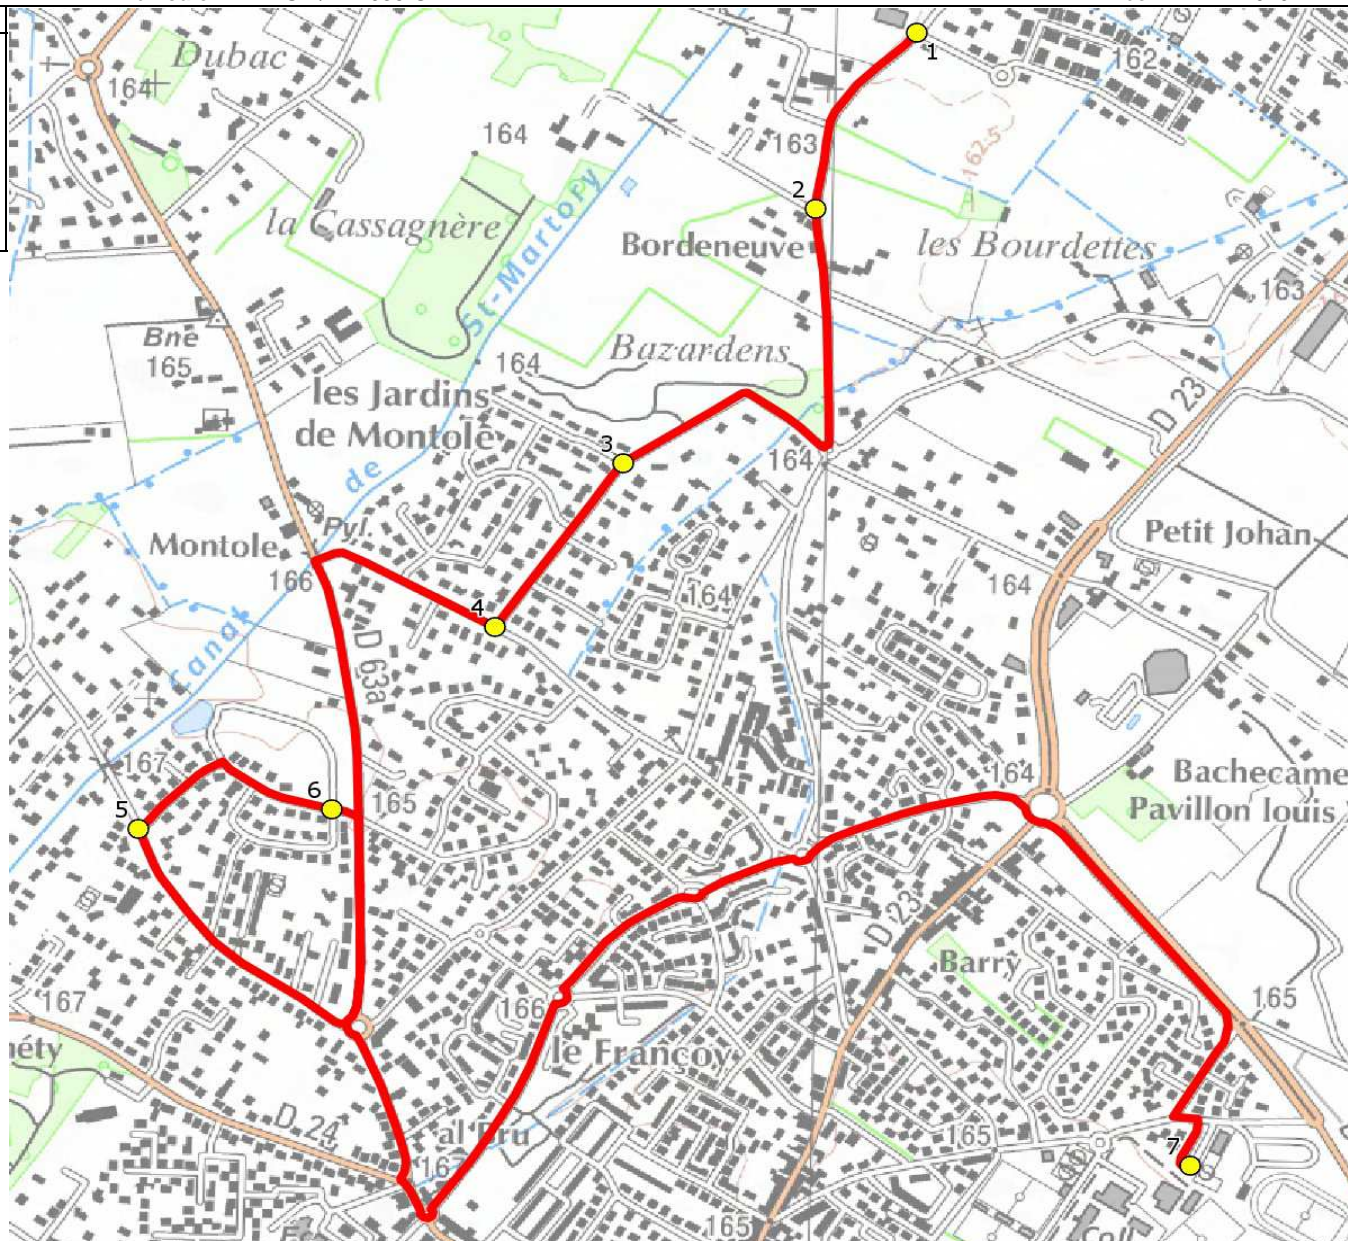

Mise à jour : 15/08/2016

Circuit : CUGNAUX-COLLEGE CUGNAUX

Circuit N° : S9121 / 58C01

Marché (année de notification-durée) : 2012-5

Transporteur : NEGOTI TOURISME

Km en charge : 6,15 Km

Nombre de places : 55 pl

Véhicule : TEMSA / AN 935 GX

Année : 2010

ITINERAIRE INDICATIF (ALLER)	LMMJV--
CUGNAUX	
1. Ch Cassagnère/Lot Belmont	08:05
2. Ch Cassagnère/AI Château Cassagnè	08:06
3. Ch Bazardens/R Chênearaie	08:08
4. Ch Bazardens/R Petit Barry	08:09
5. Ch Cézérou/R D'Alembert	08:12
6. R Diderot/R Voltaire	08:13
7. Collège Montesquieu	08:20

Mise à jour : 15/08/2016

Circuit : CUGNAUX-COLLEGE CUGNAUX

Circuit N° : S9121 / 58C01

Marché (année de notification-durée) : 2012-5

Transporteur : NEGOTI TOURISME

Km en charge : 8,46 Km

Nombre de places : 55 pl

Véhicule : TEMSA / AN 935 GX

Année : 2010

ITINERAIRE INDICATIF (RETOUR)	LM-JV--	Merc
CUGNAUX		
1. Collège Montesquieu	17:10	13:40
2. Ch Cassagnère/Lot Belmont	17:19	13:49
3. Ch Cassagnère/Al Château Cassagnè	17:20	13:50
4. Ch Bazardens/R Chêneraie	17:22	13:52
5. Ch Bazardens/R Petit Barry	17:25	13:55
6. Ch Cézérou/R D'Alembert	17:28	13:58
7. R Diderot/R Voltaire	17:29	13:59